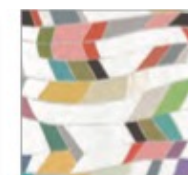

MELAMINE

Melamminici STRUTTURA

BIANCO

CORDA

CRETA

OLMO PERLA

OLMO NATURALE

Melamminici DESIGN

VINTAGE

CONCRETE

PLISSÉ

NOCE

Melamminici COLORE

BIANCO

CORDA

CRETA

OLMO PERLA

OLMO NATURALE

TEXTURE ALFA

PUNTO

RIGA

TEXTURE BETA

CARBONCINO

ARLECCHINO

TRATTO

MAGNOLIA

PEONIA

VIOLA

POLVERE

BALENA

STEPPA

ULIVO