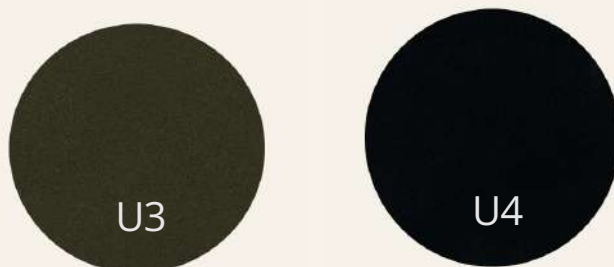

# TABLE BASE FINISHES

RIGID POLYURETHANE (POLIURETANO RIGIDO)  
FOR INTERLACE

Titanio + Bronzo  
metallizzato

Blu + antracite  
metallizzato

Grey + Antracite  
metalizzato

Bronzo metallizzato

Antracite metallizzato